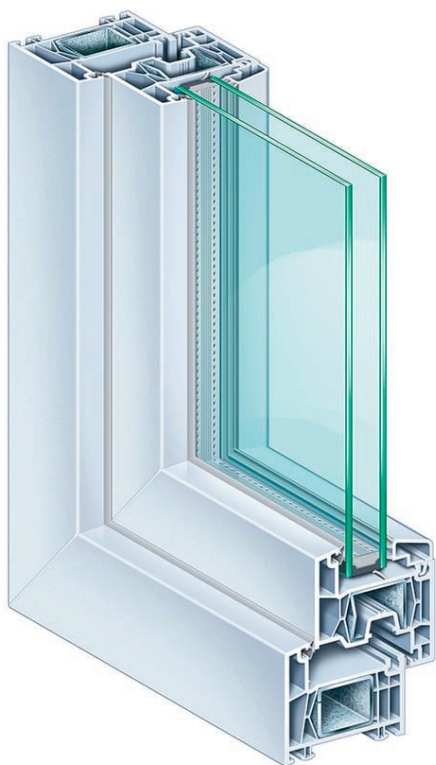

Klassikaline aknadisain

Kömmerling 70 AD

KÖMMERLING 70 AD on 70 mm paigaldussügavusega moodne akende tihendamise süsteem. Seda süsteemi iseloomustavad tuntav kokkuhoid küttekuludes, efektiivne mürakaitse, kindel kaitse sissemurdmise eest ja ohtralt kujundusvõimalusi.

Tellimine ja info tel **1775** | www.fenster.ee

KÖMMERLING®
PREMIUM FENSTER

Kömmerling akende ametlik partner ja müüja

FENSTER
TUNNUSTATUD AKNAEKSPERT

Moodne aknasüsteem oma klassis.

KÖMMERLING 70 AD ühendab väikse paigaldussügavuse kõikvõimalike nõuetega: siin on olemas nii klassikaline disain, parimad tehnilised omadused sellise paigaldussügavusega süsteemide seas, pikaajaline kvaliteet kui ka keskkonnahoidlikkus.

Uuenduslikud tehnoloogiad

KÖMMERLING 70 AD aknasüsteemi taga peitub uuenduslik viiekambriline tehnoloogia. Just võimalus kasutada seda moodsate kolmekordsete aknaklaasidega või ka spetsiaalsete eriliste funktsioonidega kuni 4 mm paksuste klaasidega parandab oluliselt nii soojapidavust kui ka heliisolatsiooni väärtusi. Ka kinnitustehnika puhul ei jäta KÖMMERLING 70 AD midagi soovida.

Rikkalik lisavarustuse programm muudab vanade akende uute vastu vahetamise täiesti sujuvaks.

KÖMMERLING 70 AD

70 mm paigaldussügavusega aknasüsteem

- Kitsaste profiilidega klassikaline vähendatud pinnaga aknadisain.
- Suurendatud soojusisolatsioon, soojusjuhtivus on kuni $1,2 \text{ W}/(\text{m}^2\text{K})$.
- Suur klaaside valik kuni 44 mm kolmekordsete klaasidega või spetsiaalsete funktsioonidega klaasidega.
- Elukvaliteedi parandamine perfektse mürakaitse abil.
- Püsiva väärtusega: pikaajalised ja kõrge kvaliteediga.
- Moodne tehnika: mugav kasutada ja väga funktsionaalne.
- Tarnitav valgena, puidustruktuuriga kileversioonis, ühevärvilise ja metallikvärviga.